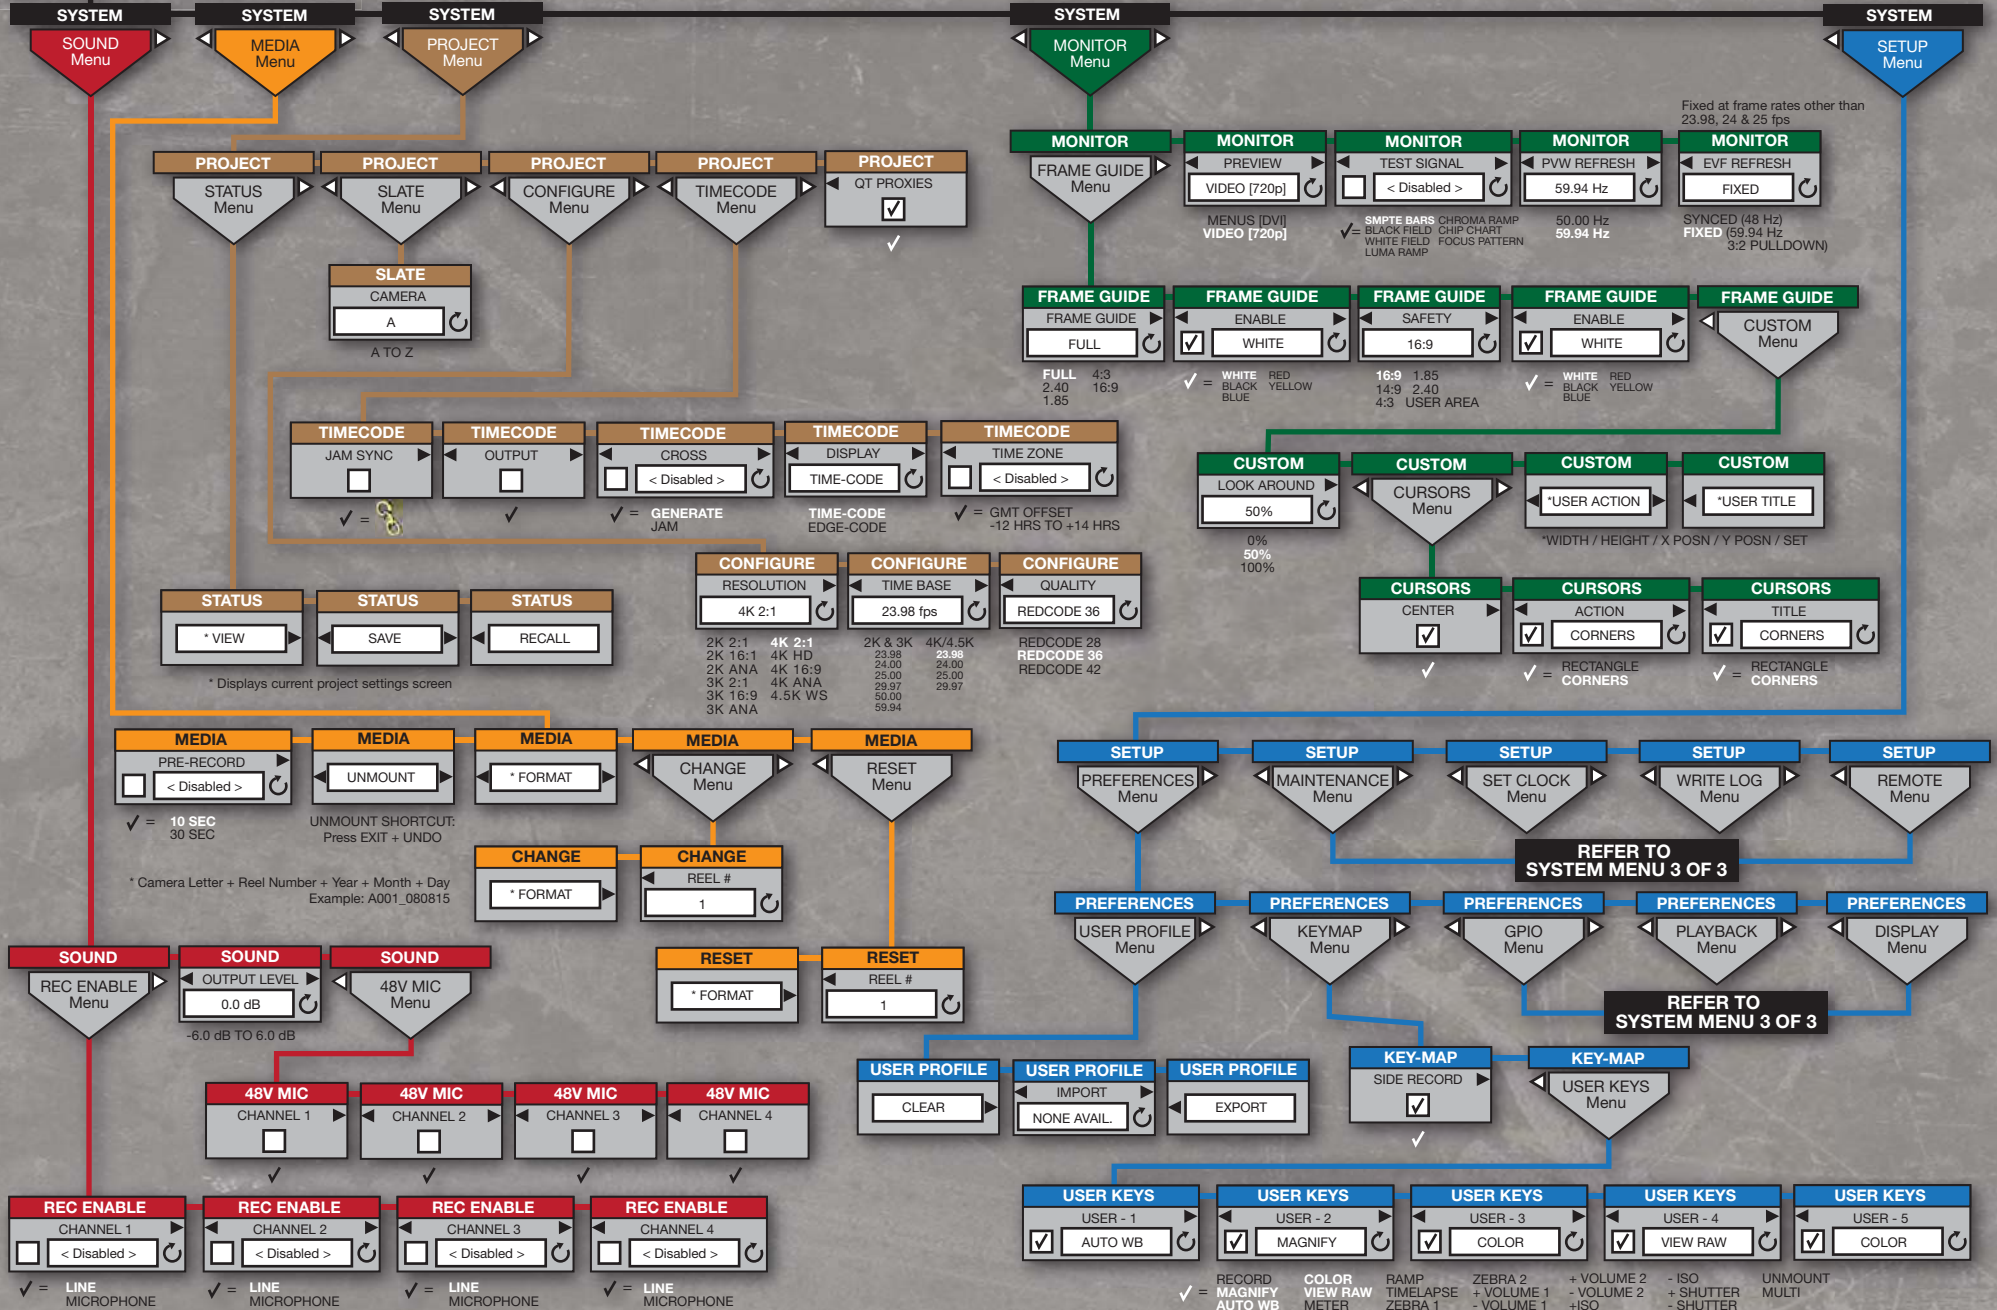

SENSOR MENU BUTTON

DEFAULT VALUES ARE DISPLAYED IN WHITE

VIDEO MENU BUTTON

DEFAULT VALUES ARE DISPLAYED IN WHITE

DEFAULT VALUES ARE DISPLAYED IN WHITE