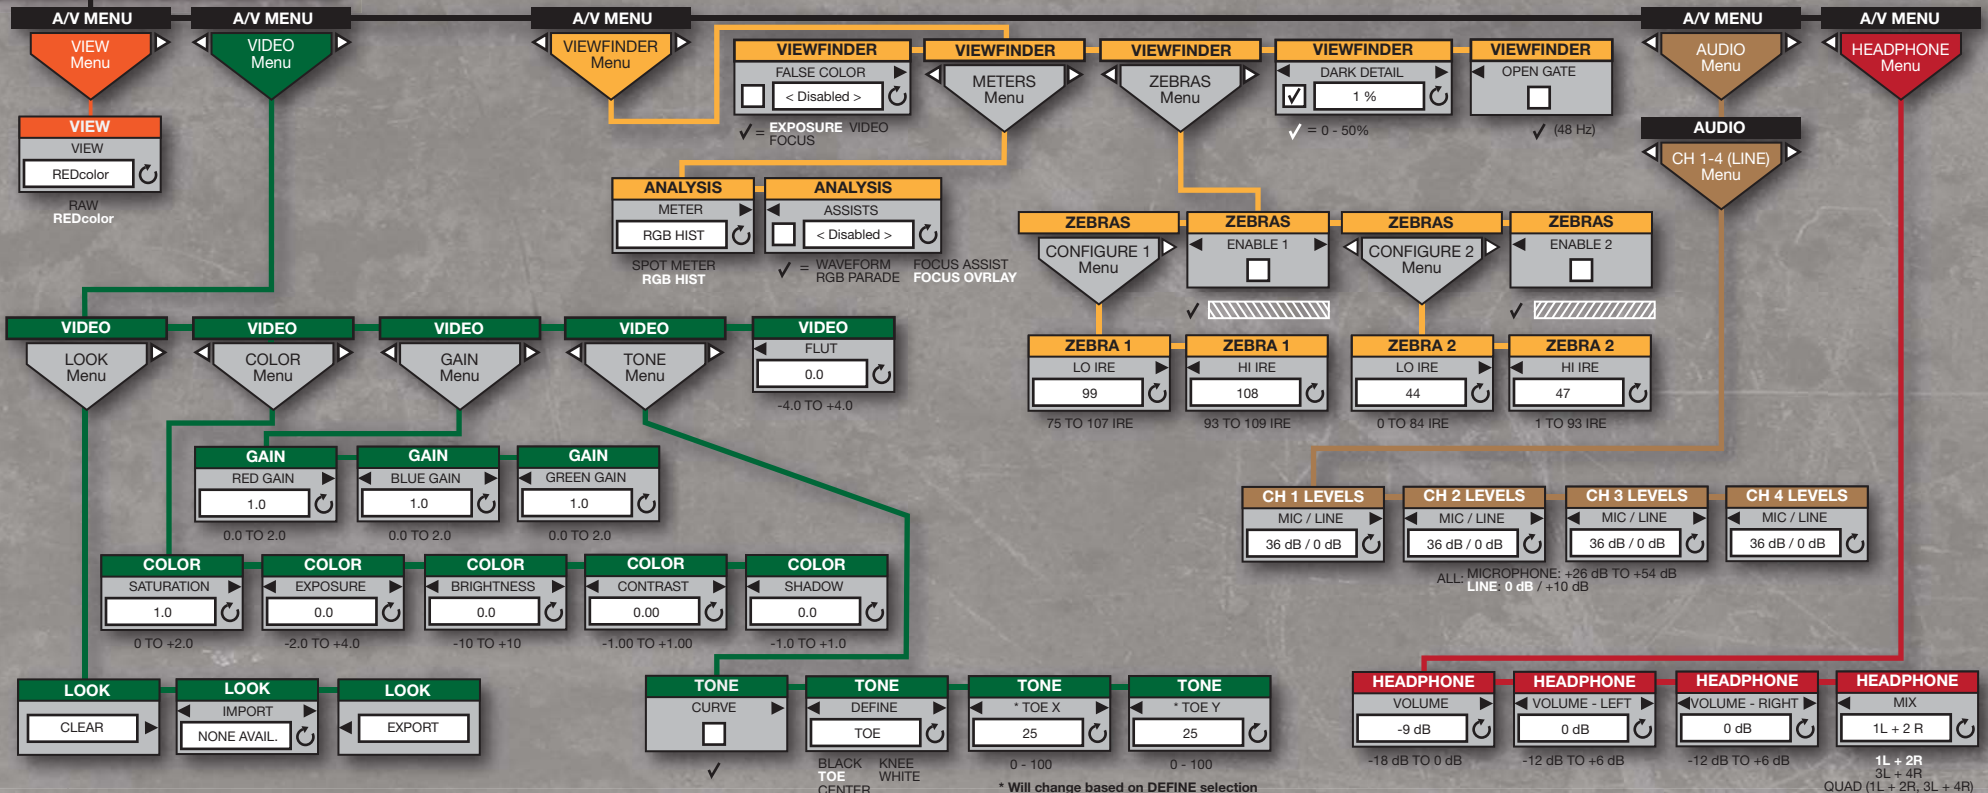

SENSOR MENU BUTTON

DEFAULT VALUES ARE DISPLAYED IN WHITE

VIDEO MENU BUTTON

DEFAULT VALUES ARE DISPLAYED IN WHITE

DEFAULT VALUES ARE DISPLAYED IN WHITE