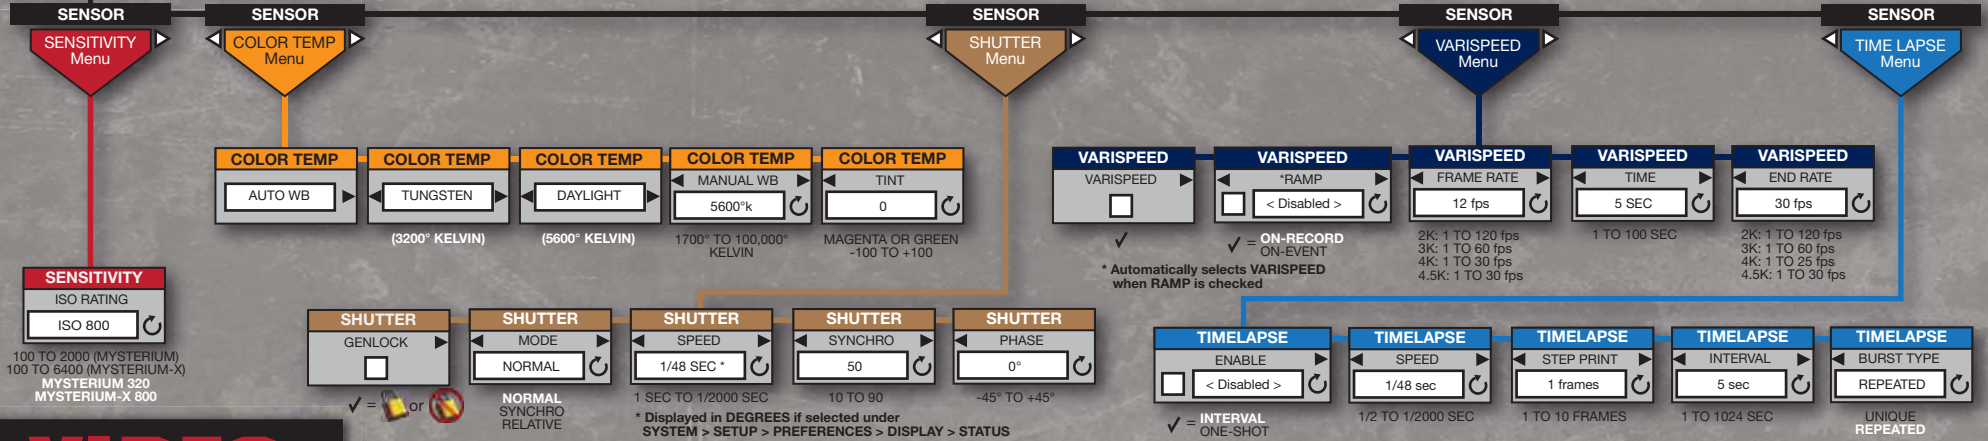

SENSOR MENU BUTTON

DEFAULT VALUES ARE DISPLAYED IN WHITE

VIDEO MENU BUTTON

DEFAULT VALUES ARE DISPLAYED IN WHITE

DEFAULT VALUES ARE DISPLAYED IN WHITE